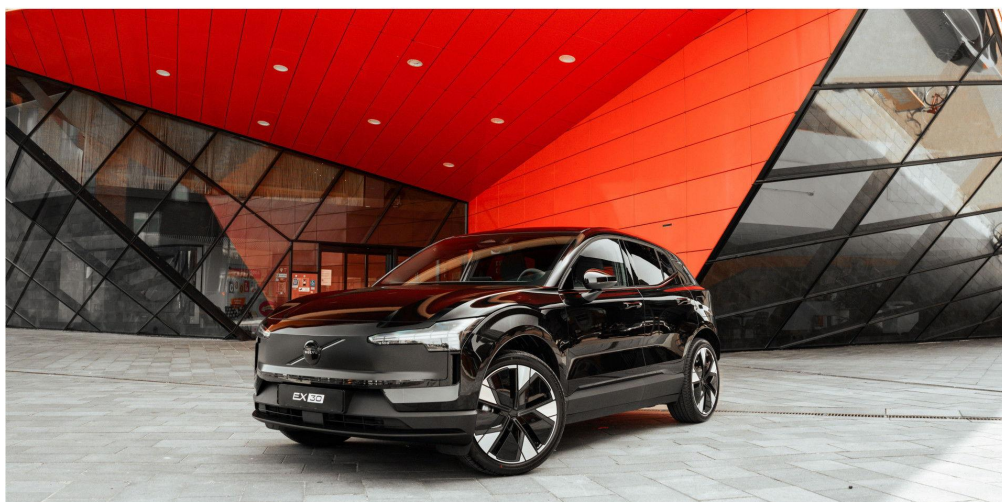

Van der Schaaf  **V O L V O**

tel: +31320258588

email: lelystad@jacobschaap.nl
www: vanderschaaf-friesland.nl/

Ketelmeerstraat 120
8226 JX Lelystad

Volvo EX30

Extended Range Plus 69 kWh / Climate Pack / 20" / Black Pack
Cross Country look /

V O L V O | JACOB SCHAAP
SELEKT

€ 44.900

Over de Volvo EX30

Kenteken	GGJ-73-G	Kilometerstand	3.254 km 
Bouwjaar	2024	Kleur	grijs
Bekleding	Half leder / stof	Transmissie	Automaat
Brandstof	Elektrisch	Carrosserievorm	SUV
Aantal deuren	5	Aantal zitplaatsen	5
APK geldig tot	23 juli 2028	Onderhoudsboekje	ja